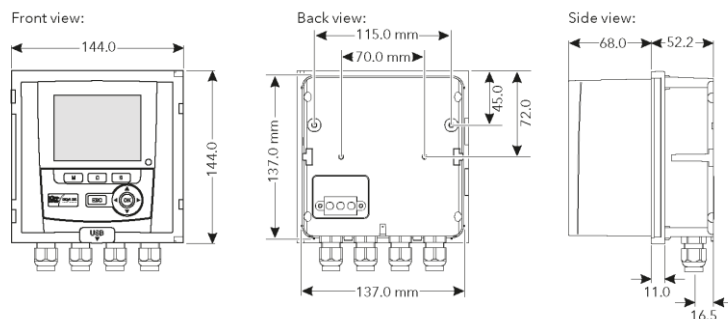

センサーの自動洗浄技術

曝気槽：
FDO®700 IQ
校正不要の光学DOセンサー

排出口：
VisoTurb®700 IQ
超音波洗浄機能付き濁度センサー

本体寸法

仕様

型式	DIQ/S 281
測定範囲	pH : 0~14 ORP±2000 mV DO (隔膜式) : 0.0~60.0 mg/Lまたは0~600% DO (光学式) : 0~20.00 mg/Lまたは0~200.0% 導電率 : 10μS/cm~500 mS/cm 濁度 : 0.05~4000 FNU SS : 0 ~ 300g/L SiO ₂ 汚泥界面 : 0.4 m~15 m
センサー接続本数	1本 (pH/ORP、DO、導電率、濁度、SS、汚泥界面)
出力	(0)4~20mA x2、リレーx2
電源	100~240VACまたは24VAC/DC
重量	約1.2kg
接続可能なモジュール	DIQ/CHV、DIQ/JBおよびMIQ/WL PS セット