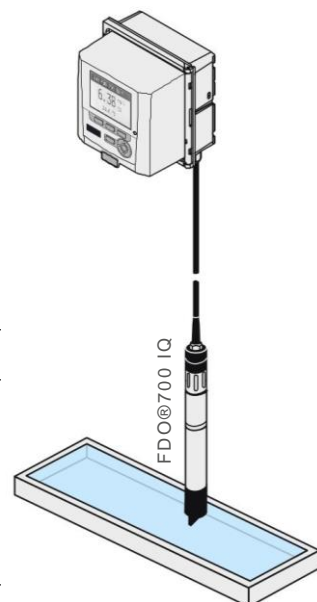

センサーの自動洗浄技術

曝気槽：
FDO®700 IQ
校正不要の光学DOセンサー

排出口：
VisoTurb®700 IQ
超音波洗浄機能付き濁度センサー

本体寸法

仕様

型式	DIQ/S 281
測定範囲	pH : 0~14 ORP±2000 mV DO (隔膜式) : 0.0~60.0 mg/Lまたは0~600% DO (光学式) : 0~20.00 mg/Lまたは0~200.0% 導電率 : 10μS/cm~500 mS/cm 濁度 : 0.05~4000 FNU SS : 0 ~ 300g/L SiO ₂ 汚泥界面 : 0.4 m~15 m
センサー接続本数	1本 (pH/ORP、DO、導電率、濁度、SS、汚泥界面)
出力	(0)4~20mA x2、リレーx2
電源	100~240VACまたは24VAC/DC
重量	約1.2kg
接続可能なモジュール	DIQ/CHV、DIQ/JBおよびMIQ/WL PS セット

オプション

型式	概要	商品コード
IQセンサー		
pH/ORP SensoLyt@700 IQ(SW)	pH/ORP 電極ホルダー(別途 pH/ORP が必要)、海水対応可(SW)	109 170
pH/ORP SensoLyt@700 IQ / SET	SensoLyt@700 IQ、SensoLyt@SEA pH電極および 7mの接続ケーブルを含む	109 173
pH/ORP SensoLyt@700 IQ / SET1	SensoLyt@700 IQ、SensoLyt@PtA ORP電極および 7m接続ケーブルを含む	109 174
溶存酸素 TriOxmatic@700 IQ(SW)	隔膜式 DO電極、測定範囲 0.0~ 60.0 mg/L、海水対応可(SW)	201 640
溶存酸素 FDO@ 700 IQ(SW)	光学式 DO電極、測定範囲 0.00~ 20.00 mg/L、海水対応可(SW)	201 650
導電率 TetraCon@700 IQ(SW)	4 電極方式、測定範囲 10 μS/cm~ 500 mS/cm、海水対応可(SW)	302 500
濁度 VisoTurb@ 700 IQ(SW)	90度散乱光測定方式、測定範囲 0.000~ 4,000 FNU、海水対応可(SW)	600 010
SS Visolid@700IQ(SW)	後方散乱光方式、測定範囲 : 0 ~ 300g/L TSS、海水対応可(SW)	600 012
汚泥界面 IFL@ 700IQ	超音波エコー測定方式、測定範囲 : 0.4 m~15 m	481 200
複合pH電極		
SensoLyt@ SEA	都市廃水用pH電極、測定範囲2~12 pH	109 115
SensoLyt@ DWA	飲料水用pH電極、測定範囲0~14 pH	109 119
センサー接続ケーブル		
SACIQ-7.0	IQセンサーネット接続ケーブル、長さ7 m	480 042
SACIQ-15.0	IQセンサーネット接続ケーブル、長さ15 m	480 044